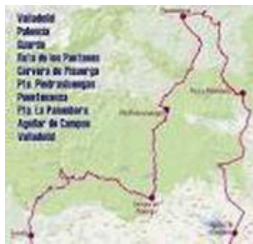

## Bienvenidos

Somos una empresa que ofrecemos diferentes  
actividades en la cuál, podrán conocer nuestra zona.

**Ruta de los pantanos con guía+ Cena en Ruesga +2 noches en el Hotel Real.**

**Día Relax en SPA en guardo+ comida en el Embrujo +2 noches  
en el Hotel Tremazal**